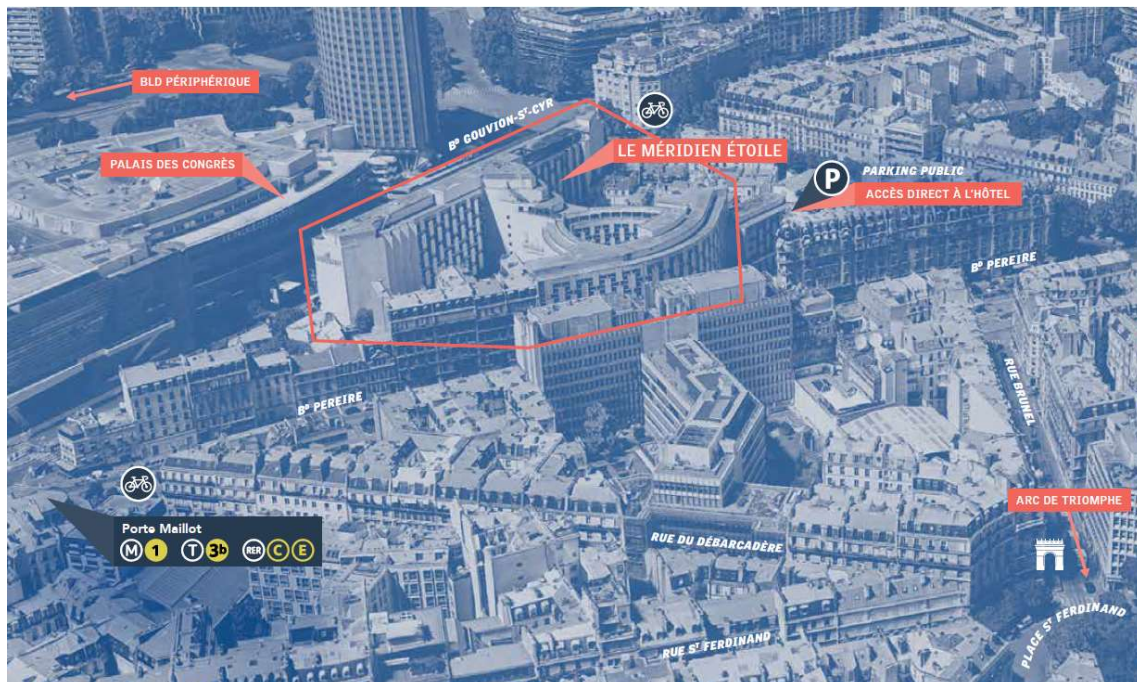

Venir au Méridien Etoile

81 Boulevard Gouvion Saint-Cyr
75848 Cedex 17 - Paris 75017

VENIR EN TRANSPORT EN COMMUN ...

- **METRO Ligne 1**, Station Porte Maillot
- **RER Ligne C**, Station Neuilly – Porte Maillot
- **T3b**, Station Porte Maillot
- **BUS** Lignes 43 73 82 244 PC1 PC3

VENIR EN VOITURE ...

- **Parking :**
 - Parking Indigo Porte Maillot / 2 Place de la Porte Maillot, 75017 Paris
 - Parking Le Méridien Etoile/ Rue Waldeck Rousseau