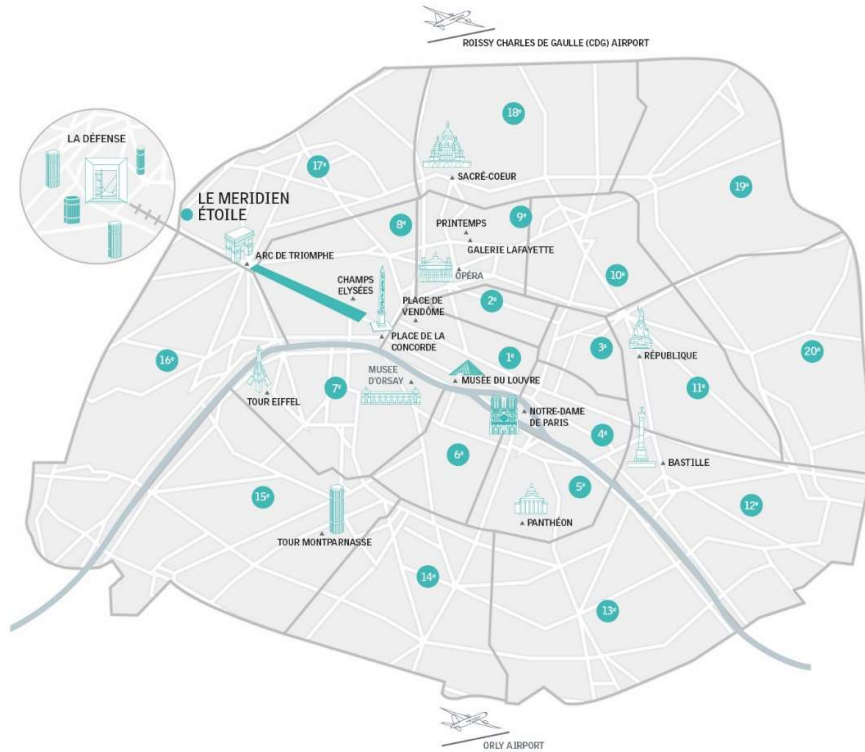

Venir au Méridien Etoile

81 Boulevard Gouvion Saint-Cyr
75848 Cedex 17 - Paris 75017

VENIR EN TRANSPORT EN COMMUN ...

- **METRO Ligne 1**, Station Porte Maillot
- **RER Ligne C**, Station Neuilly – Porte Maillot
- **T3b**, Station Porte Maillot
- **BUS** Lignes 43 73 82 244 PC1 PC3

VENIR EN VOITURE ...

- **Parking :**
 - Parking Indigo Porte Maillot / 2 Place de la Porte Maillot, 75017 Paris
 - Parking Le Méridien Etoile/ Rue Waldeck Rousseau